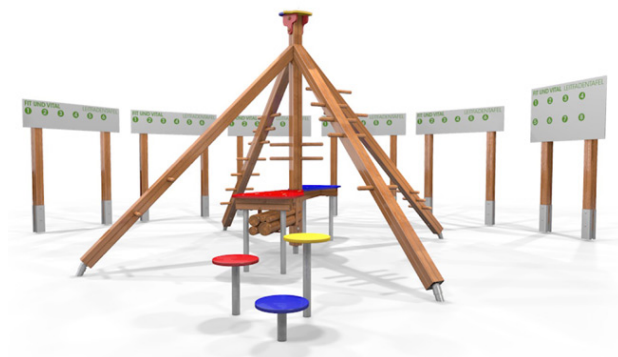

KS8871.02

FITNESSPYRAMIDE MIT

FITNESSGERÄTE

Material

Lärche - natur

Geräteabmessung

L: 0 cm | B: 0 cm | H: 0 cm

Sicherheitsbereich

L: 0 cm | B: 0 cm

Max. Fallhöhe

0 cm

Alter (ab Jahren)

0

Fundamente

0 Stk. L: 0 cm | B: 0 cm | H: 0 cm

Norm

EN16630 - Norm TÜV geprüft

Beschreibung

KSP-Programm 02

Lärche Leimbinder

Oberfläche natur (ohne Farbbehandlung)

FITNESSPYRAMIDE MIT LEITFADENTAFELN, SET

Bestehend aus:

1 Stk. Fitnesspyramide KS 8971.02

- Steher aus Lärchenleimbinder 11x11 cm

- Halterungen aus Eschensprossen

- 2 Stk. Podeste aus Siebdruckplatten 21 mm stark

Steher aus Metallrohr

- Fußhalterung aus Metall

- 3 Stk. Sitzhocker aus Metall/Kunststoff