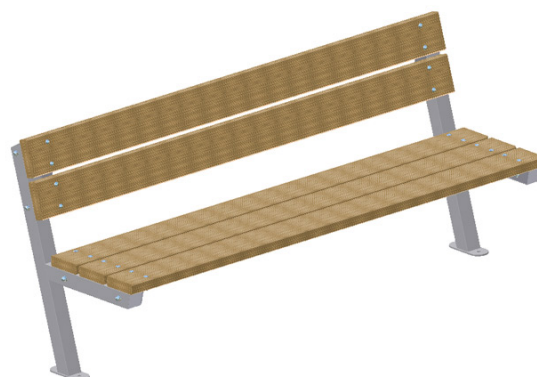

## Beschreibung

KSP-Programm 02  
Lärche Leimbinder  
Oberfläche natur (ohne Farbbehandlung)

SITZBANK ARCHI 1  
- Sitzbank mit Rückenlehne  
- Holzaufgabe aus Lärchenholz 140x40 mm  
- Unterkonstruktion aus Metall Formrohr  
- Fußkonstruktion 2-Bein-Steher, schräg  
- feuerverzinkt  
- Länge: 190 cm  
- Sitztiefe: 44 cm  
- Sitzhöhe: 45 cm  
- zum Aufdübeln - Verschraubung auf festem  
Untergrund  
(Variante zum Einbetonieren =KS9377.02)