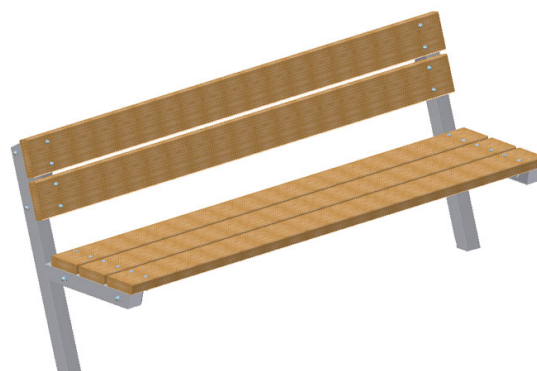

KS9377.02

SITZBANK ARCHI 1 - MIT LEHNE, 2-

BAENKETISCHE

Material

Lärche - natur

Geräteabmessung

L: 190 cm | B: 60 cm | H: 86 cm

Sicherheitsbereich

L: 0 cm | B: 0 cm

Max. Fallhöhe

0 cm

Alter (ab Jahren)

0

Fundamente

2 Stk. L: 0 cm | B: 0 cm | H: 0 cm

Norm

TÜV geprüft

Beschreibung

KSP-Programm 02
Lärche Leimbinder
Oberfläche natur (ohne Farbbehandlung)

SITZBANK ARCHI 1
- Sitzbank mit Rückenlehne
- Holzaufgabe aus Lärchenholz 140x40 mm
- Unterkonstruktion aus Metall Formrohr
- Fußkonstruktion 2-Bein-Steher, schräg
- feuerverzinkt
- Länge: 190 cm
- Sitztiefe: 44 cm
- Sitzhöhe: 45 cm
- zum Einbetonieren
(Variante zum Aufdübeln =KS9277.01)