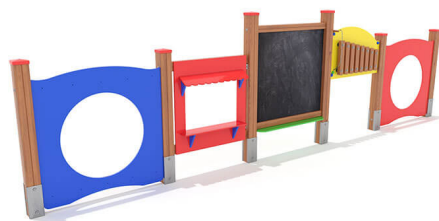

KS9738.02

Spiel- und Aktionswand 5 Elemente

KLEINSPIELGERÄTE

Material

Lärche - natur

Geräteabmessung

L: 563 cm | B: 22 cm | H: 157 cm

Sicherheitsbereich

L: 872 cm | B: 320 cm

Max. Fallhöhe

30 cm

Alter (ab Jahren)

3

Fundamente

6 Stk. L: 30 cm | B: 30 cm | H: 70 cm

Norm

EN1176 - Norm TÜV geprüft

Beschreibung

KSP-Programm 02
Lärche Leimbinder
Oberfläche natur (ohne Farbbehandlung)

Aktionswand mit 5 Spielfunktionen

- 2 Schlupflöcher
- Verkaufsladen
- Malwand
- Xylophon
- 6 verz. Bodenanker zum Einbetonieren
- Gesamtlänge 550 cm