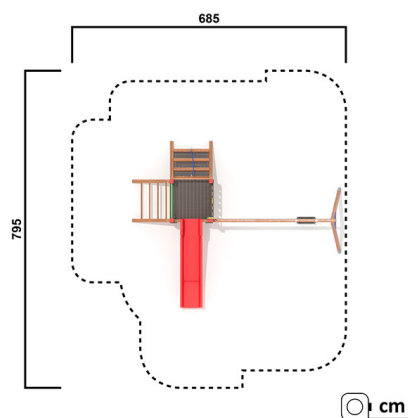

KS0601.01

Turm Lisa "LC" Podesthöhe 95 cm

TURMANLAGE

Material

Lärche - lasiert

Geräteabmessung

L: 408 cm | B: 523 cm | H: 257 cm

Sicherheitsbereich

L: 819 cm | B: 672 cm

Max. Fallhöhe

125 cm

Alter (ab Jahren)

2

Fundamente

10 Stk. L: 30 cm | B: 30 cm | H: 70 cm

Norm

TÜV geprüft

Beschreibung

KSP-Programm 01

Lärche Leimbinder

Oberfläche umweltfreundlich gelb lasiert

TURMANLAGE

- 1 Rutschenturm PH. 95 cm
- 1 Aufstiegsleiter
- 1 Bergsteigerrampe
- 1 Seitenwand
- 1 Schaukelanbau mit Sicherheitsschaukelbrett
BP 9270.00 und Schaukellager BP 9500.00
- Modul 100x100 cm
- Sicherheitsstangen verzinkt und
pulverbeschichtet
- verzinkte Bodenanker zum Einbetoniere