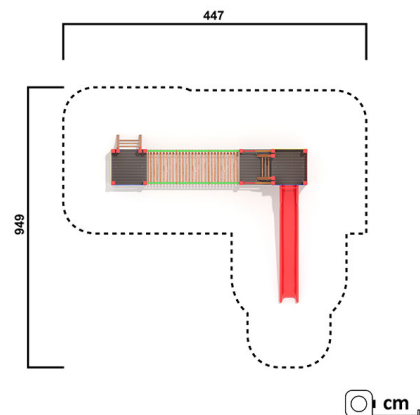

KS1021.01

Turmanlage Preitenegg Mini

TURMANLAGE

Material

Lärche - lasiert

Geräteabmessung

L: 523 cm | B: 614 cm | H: 292 cm

Sicherheitsbereich

L: 949 cm | B: 877 cm

Max. Fallhöhe

195 cm

Alter (ab Jahren)

3

Fundamente

12 Stk. L: 30 cm | B: 30 cm | H: 70 cm

Norm

EN1176 - Norm TÜV geprüft

Beschreibung

KSP-Programm 01

Lärche Leimbinder

Oberfläche umweltfreundlich gelb lasiert

TURMANLAGE

- 1 Rutschenturm PH 195 cm, 95 cm
- 1 Turm PH 95 cm
- 1 Basisturm PH 95 cm
- 2 Leitern mit Eschensprossen PH 95 cm
- 2 Rundbogenseitenwände
- 1 Hängebrücke mit Metallhandlauf 300 cm
- 4 farbige Seitenwände aus Kunststoffplatten
- Modul 100x100 cm
- Sicherheitsstangen verzinkt und pulverbeschichtet
- verzinkte Bodenanker zum Einbetonieren