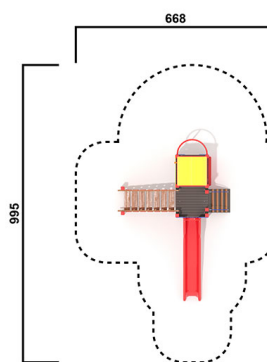

KS1059.01

Turm Rondo Bambini 3 mit

TURMANLAGE

Material

Lärche - lasiert

Geräteabmessung

L: 550 cm | B: 380 cm | H: 377 cm

Sicherheitsbereich

L: 996 cm | B: 680 cm

Max. Fallhöhe

294 cm

Alter (ab Jahren)

2

Fundamente

11 Stk. L: 30 cm | B: 30 cm | H: 70 cm

Norm

EN1176 - Norm TÜV geprüft

cm

Beschreibung

KSP-Programm 01

Lärche Leimbinder

Oberfläche umweltfreundlich gelb lasiert

TURMANLAGE

- Podesth:145cm
- 1 Anbauturm Podesth. 145 cm mit Runddach
- 1 Treppenaufstieg mit Geländerbrüstung
- 1 Bergsteigerrampe aus Metallunterkonstruktion mit Herkulesseil
- 2 färbige Seitenwände aus Kunststoffplatte
- 1 Feuerwehrausstieg verzinkt und pulverbeschichtet
- 1 Spielhauseinbau-Verkaufspult
- Modul 100x100 cm
- Sicherheitsstangen verzinkt und