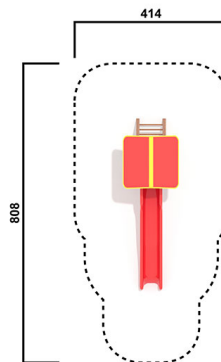

KS1060.01

Spielturm Graz mit Dach und

THEMENSPIEL

Material

Lärche - lasiert

Geräteabmessung

L: 450 cm | B: 150 cm | H: 375 cm

Sicherheitsbereich

L: 810 cm | B: 414 cm

Max. Fallhöhe

145 cm

Alter (ab Jahren)

3

Fundamente

7 Stk. L: 30 cm | B: 30 cm | H: 70 cm

Norm

EN1176 - Norm TÜV geprüft

Beschreibung

KSP-Programm 01

Lärche Leimbinder

Oberfläche umweltfreundlich gelb lasiert

TURMANLAGE

- 1 Rutschenturm mit Satteldach Podesth. 145 cm
- 1 Leiter mit Eschensprossen Podesth. 145 cm
- 2 farbige Seitenwände aus Kunststoffplatten
- Modul 100x100 cm
- Sicherheitsstangen verzinkt und pulverbeschichtet
- verzinkte Bodenanker zum Einbetonieren

Im Lieferumfang nicht enthalten:

- Rutsche KS2240 für PH 145cm

AGROPAC®

Holzwerke und Handelsges.m.b.H. & Co KG
A-8313 Breitenfeld a.d.R. 91 | Austria
T: +43 (0) 3387 2248 0
E: office@agropac.at
W: agropac.at

Spielwelten
AGROPAC®

IDEEN DIE BEWEGEN
AGROPAC®

spielwelten.at
urbanetics.at
agropac.at