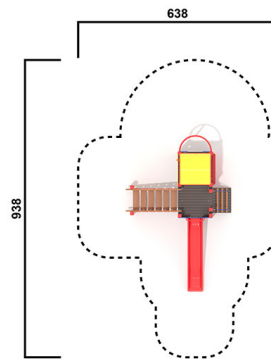

KS1075.01

Turm Rondo Bambini 2 mit

TURMANLAGE

Material

Lärche - lasiert

Geräteabmessung

L: 548 cm | B: 338 cm | H: 378 cm

Sicherheitsbereich

L: 1003 cm | B: 638 cm

Max. Fallhöhe

125 cm

Alter (ab Jahren)

2

Fundamente

11 Stk. L: 30 cm | B: 30 cm | H: 70 cm

Norm

EN1176 - Norm TÜV geprüft

cm

Beschreibung

KSP-Programm 01

Lärche Leimbinder

Oberfläche umweltfreundlich gelb lasiert

TURMANLAGE

- 1 Rutschenturm, Podesth. 125 cm
- 1 Anbauturm mit Runddach, PH 125 cm
- 1 Treppenaufstieg mit Geländerbrüstung
- 1 Bergsteigerrampe aus Metallunterkonstruktion mit Herkulesseil
- 1 Feuerwehrausstieg verzinkt und pulverbeschichtet
- 1 Verkaufspult
- 2 färbige Seitenwände aus Kunststoffplatte
- Modul 100x100 cm
- Sicherheitsstangen verzinkt und pulverbeschichtet