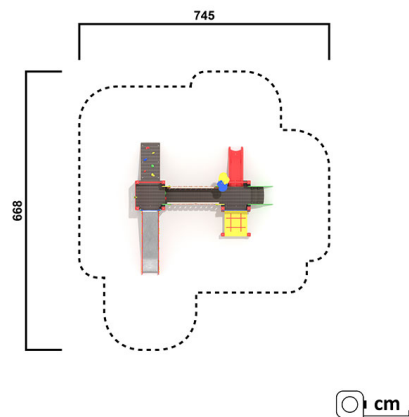

KS1103.01

Kiddy-Play Doppelturmanlage Maja

TURMANLAGE

Material

Lärche - lasiert

Geräteabmessung

L: 368 cm | B: 354 cm | H: 229 cm

Sicherheitsbereich

L: 744 cm | B: 668 cm

Max. Fallhöhe

95 cm

Alter (ab Jahren)

1

Fundamente

14 Stk. L: 30 cm | B: 30 cm | H: 70 cm

Norm

EN1176 - Norm TÜV geprüft

Beschreibung

KSP-Programm 01
Lärche Leimbinder
Oberfläche umweltfreundlich gelb lasiert

TURMANLAGE

- 1 Rutschenturm, Podesthöhe 95 cm
- 1 Rutschenturm, Podesthöhe 60 cm
- 1 eingebaute Holzbrücke 150 cm
- 2 Seitenwände aus Kunststoff
- 1 Stiegenaufgang für PH 60 cm
- 1 Kletterwand mit Griffe für PH 95 cm
- 1 angebauter Spieletisch
- Modul 70x70 cm
- Sicherheitsstangen verzinkt und pulverbeschichtet
- verzinkte Bodenanker zum Einbetonieren