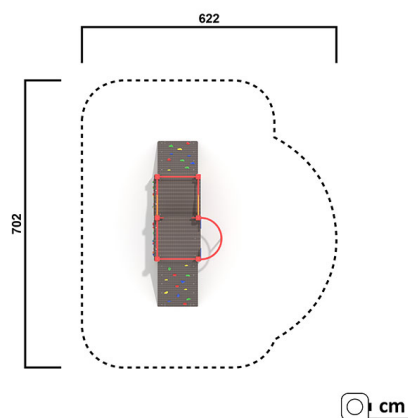

KS1114.01

Climbinggerät exxxtra

KLETTERN

Material

Lärche - lasiert

Geräteabmessung

L: 402 cm | B: 167 cm | H: 306 cm

Sicherheitsbereich

L: 594 cm | B: 702 cm

Max. Fallhöhe

300 cm

Alter (ab Jahren)

3

Fundamente

11 Stk. L: 30 cm | B: 30 cm | H: 70 cm

Norm

EN1176 - Norm TÜV geprüft

Beschreibung

KSP-Programm 01

Lärche Leimbinder

Oberfläche umweltfreundlich gelb lasiert

TURMANLAGE

- 1 Kletterturm Podesthöhe 145 cm
- 1 Kletterturm Podesthöhe 195 cm
- Kletterwandverbau mit Klettergriffe aus GFK, färbig verschiedene Griffgrößen und Griffarten
- 1 integriertes Aufstiegsnetz
- 1 Feuerwehraufstieg aus Metall
- 4 seitige Podestabsicherung (2 Rundbogenseitenwände)
- Modul 100x100 cm
- Sicherheitsstangen verzinkt und pulverbeschichtet