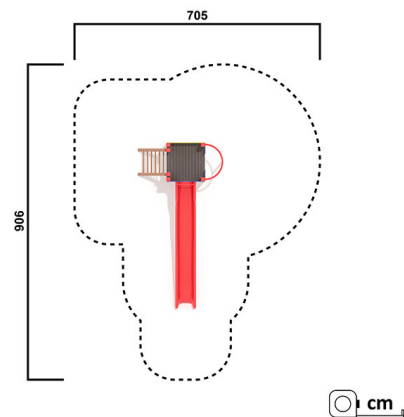

KS1172.01

Turmanlage Großklein Mini

TURMANLAGE

Material

Lärche - lasiert

Geräteabmessung

L: 480 cm | B: 248 cm | H: 327 cm

Sicherheitsbereich

L: 907 cm | B: 706 cm

Max. Fallhöhe

295 cm

Alter (ab Jahren)

3

Fundamente

8 Stk. L: 30 cm | B: 30 cm | H: 70 cm

Norm

EN1176 - Norm TÜV geprüft

Beschreibung

KSP-Programm 01

Lärche Leimbinder

Oberfläche umweltfreundlich gelb lasiert

TURMANLAGE

- 1 Rutschenturm Podesth. 195 cm
- 1 Leiter mit Eschensprossen
- 1 Feuerwehrausstieg mit Rundbogen
- 1 färbige Seitenwand aus Kunststoffplatte
- Modul 100x100 cm
- Sicherheitsstangen verzinkt und pulverbeschichtet
- verzinkte Bodenanker zum Einbetonieren