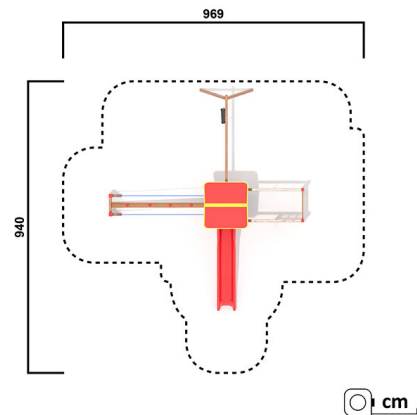

KS1176.01

Turmanlage Laura mit

TURMANLAGE

Material

Lärche - lasiert

Geräteabmessung

L: 626 cm | B: 730 cm | H: 372 cm

Sicherheitsbereich

L: 970 cm | B: 940 cm

Max. Fallhöhe

203 cm

Alter (ab Jahren)

3

Fundamente

14 Stk. L: 30 cm | B: 30 cm | H: 70 cm

Norm

EN1176 - Norm TÜV geprüft

Beschreibung

KSP-Programm 01
Lärche Leimbinder
Oberfläche umweltfreundlich gelb lasiert

TURMANLAGE

- 1 Rutschenturm mit Satteldach, Podesthöhe 145 cm
- 1 angebaute Schaukel mit Sicherheitsschaukelsitz
- 1 Balanciersteg mit Handlaufseilen
- 1 Kletterwand mit Klettergriffen aus GFK
- 1 Kletteranbau mit Leiter, Netz und Seil
- Modul 100x100 cm
- Sicherheitsstangen verzinkt und pulverbeschichtet
- verzinkte Bodenanker zum Einbetonieren

Produktinformation

Im Lieferumfang nicht enthalten:
- Rutsche KS2240 für PH 145 cm

AGROPAC®
Holzwerke und Handelsges.m.b.H. & Co KG
A-8313 Breitenfeld a.d.R. 91 | Austria
T: +43 (0) 3387 2248 0
E: office@agropac.at
W: agropac.at