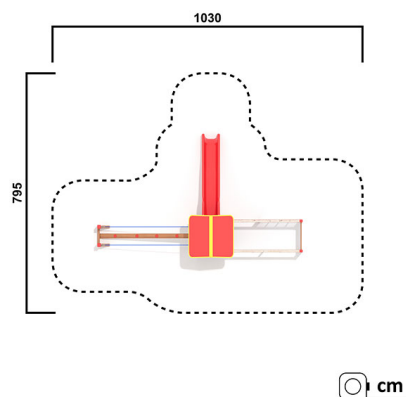

KS1182.01

Turmanlage Laura

TURMANLAGE

Material

Lärche - lasiert

Geräteabmessung

L: 671 cm | B: 408 cm | H: 373 cm

Sicherheitsbereich

L: 1030 cm | B: 796 cm

Max. Fallhöhe

209 cm

Alter (ab Jahren)

3

Fundamente

11 Stk. L: 30 cm | B: 30 cm | H: 70 cm

Norm

EN1176 - Norm TÜV geprüft

Beschreibung

KSP-Programm 01

Lärche Leimbinder

Oberfläche umweltfreundlich gelb lasiert

TURMANLAGE

- 1 Rutschenturm mit Satteldach, Podesthöhe 145 cm
- 1 Balanciersteg mit Handlaufseilen
- 1 Kletterwand mit Klettergriffen aus GFK
- 1 Kletteranbau mit Kletterleiter und
- 1 Kletternetz aus Herkulesseilen und
- 1 Kletterseil mit Bodenverankerung
- 1 färbige Seitenwand aus Kunststoff
- Modul 100x100 cm
- Sicherheitsstangen verzinkt und pulverbeschichtet
- verzinkte Bodenanker zum Einbetonieren