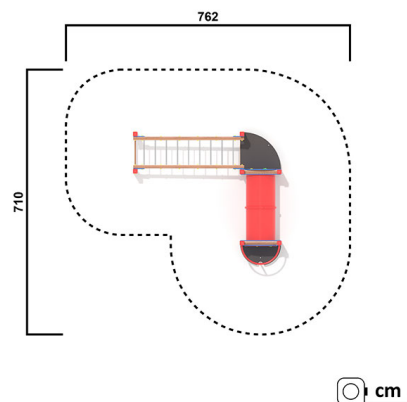

KS1191.01

Klettergerät Ice mit Holz-

KLETTERN

Material

Lärche - lasiert

Geräteabmessung

L: 397 cm | B: 357 cm | H: 227 cm

Sicherheitsbereich

L: 762 cm | B: 711 cm

Max. Fallhöhe

195 cm

Alter (ab Jahren)

3

Fundamente

9 Stk. L: 30 cm | B: 30 cm | H: 70 cm

Norm

EN1176 - Norm TÜV geprüft

Beschreibung

KSP-Programm 01

Lärche Leimbinder

Oberfläche umweltfreundlich gelb lasiert

- 2 Einstiegswände mit Klettergriffen und Aufstiegspodesten
- 1 eingebautes Kriechrohr
- 1 Feuerwehrröhre aus Metall, pulverbeschichtet
- 1 Hangelbalken aus Holz mit Haltestangen aus Edelstahl
- 9 verzinkte Bodenanker zum Einbetonieren