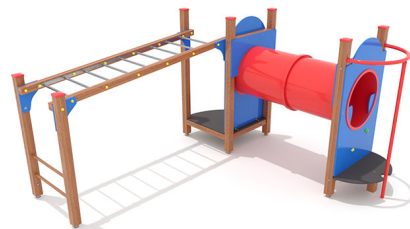

KS1191.01

Klettergerät Ice mit Holz-

KLETTERN

Material

Lärche - lasiert

Geräteabmessung

L: 397 cm | B: 357 cm | H: 227 cm

Sicherheitsbereich

L: 762 cm | B: 711 cm

Max. Fallhöhe

195 cm

Alter (ab Jahren)

3

Fundamente

9 Stk. L: 30 cm | B: 30 cm | H: 70 cm

Norm

EN1176 - Norm TÜV geprüft

Beschreibung

KSP-Programm 01

Lärche Leimbinder

Oberfläche umweltfreundlich gelb lasiert

- 2 Einstiegswände mit Klettergriffen und Aufstiegspodesten
- 1 eingebautes Kriechrohr
- 1 Feuerwehrröhre aus Metall, pulverbeschichtet
- 1 Hangelbalken aus Holz mit Haltestangen aus Edelstahl
- 9 verzinkte Bodenanker zum Einbetonieren