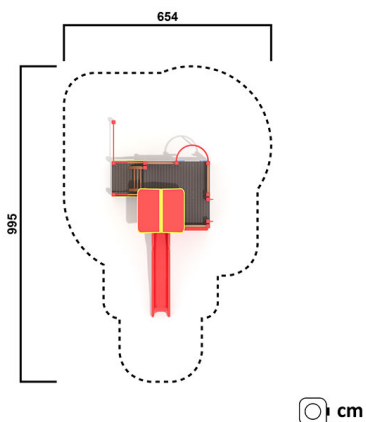

KS1328.01

Turmanlage Ines

TURMANLAGE

Material

Lärche - lasiert

Geräteabmessung

L: 626 cm | B: 322 cm | H: 372 cm

Sicherheitsbereich

L: 996 cm | B: 654 cm

Max. Fallhöhe

294 cm

Alter (ab Jahren)

1

Fundamente

13 Stk. L: 30 cm | B: 30 cm | H: 70 cm

Norm

EN1176 - Norm TÜV geprüft

Beschreibung

KSP-Programm 01
Lärche Leimbinder
Oberfläche umweltfreundlich gelb lasiert

TURMANLAGE

- 1 Rutschturm mit Satteldach, Podesthöhe 145 cm
- 1 Turm, Podesthöhe 45 cm
- 1 Plattform ca. 200 x 200 cm
- 1 Leiteraufstieg mit Eschensprossen
- 1 eingebaute Sprossenwand für Podesthöhe 145 cm
- 1 Feuerwehrausstieg
- 2 Verkaufspulte
- 1 angebaute Reckstange
- 6 farbige Seitenwände aus Kunststoffplatten
- 2 Rundbogenseitenwände