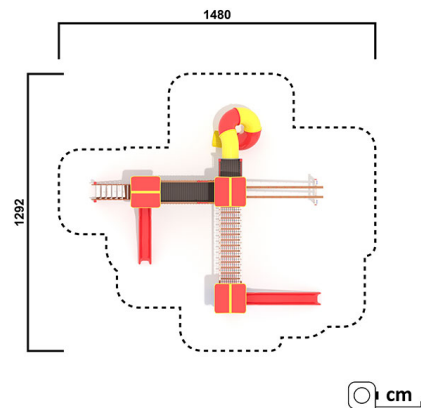

KS1343.01

Großspielanlage St. Ruprecht Azzuro

TURMANLAGE

Material

Lärche - lasiert

Geräteabmessung

L: 1087 cm | B: 953 cm | H: 512 cm

Sicherheitsbereich

L: 1477 cm | B: 1293 cm

Max. Fallhöhe

300 cm

Alter (ab Jahren)

3

Fundamente

16 Stk. L: 30 cm | B: 30 cm | H: 70 cm

Norm

EN1176 - Norm TÜV geprüft

Beschreibung

KSP-Programm 01

Lärche Leimbinder

Oberfläche umweltfreundlich gelb lasiert

TURMANLAGE

- 1 Rutschenturm mit Satteldach PH 145 cm
- 1 Stiege mit Brüstungsgeländer
- 1 Brücke mit Bodenplatte aus Siebdruckplatten
- 1 Kletterwand mit GFK-Griffen
- 1 Rutschenturm mit Satteldach und Balkonvorbau für Röhrenrutsche, PH 195 cm
- 1 Hangelbalken mit Kletterleitenaufstieg
- 1 Netzbrücke 400 cm mit Handlauf
- 1 Rutschenturm mit Satteldach und eingebauten Spielhaus, PH 195 cm