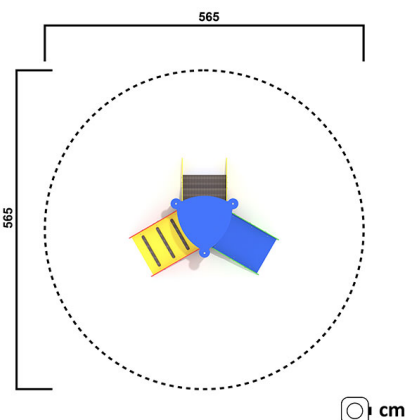

KS1359.01

Kiddy-Play Dreieckturm Hummel

KLETTERN

Material

Lärche - lasiert

Geräteabmessung

L: 264 cm | B: 209 cm | H: 186 cm

Sicherheitsbereich

L: 565 cm | B: 565 cm

Max. Fallhöhe

45 cm

Alter (ab Jahren)

1

Fundamente

9 Stk. L: 30 cm | B: 30 cm | H: 70 cm

Norm

EN1176 - Norm TÜV geprüft

Beschreibung

KSP-Programm 01

Lärche Leimbinder

Oberfläche umweltfreundlich gelb lasiert

TURMANLAGE

- Turm mit Podesthöhe 45 cm
- aus Lärchenrundholz erzeugt
- Dach aus Kunststoffplatte
- 1 Stiegenaufgang
- 1 Rampenaufstieg
- 1 Bergsteigerrampe
- 1 Kugelschubspiel
- 1 integr. Scheibenspiel
- Modul Kiddy-Play
- Sicherheitsstangen verzinkt und pulverbeschichtet
- verzinkte Bodenanker zum Einbetonieren