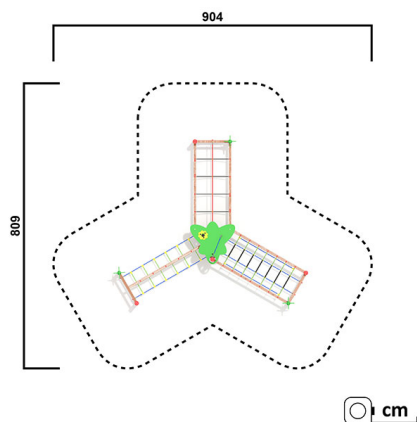

KS1370.01

Kiddy-Play Kletteranlage Wiese

KLETTERN

Material

Lärche - lasiert

Geräteabmessung

L: 546 cm | B: 478 cm | H: 287 cm

Sicherheitsbereich

L: 904 cm | B: 809 cm

Max. Fallhöhe

160 cm

Alter (ab Jahren)

1

Fundamente

9 Stk. L: 30 cm | B: 30 cm | H: 70 cm

Norm

EN1176 - Norm TÜV geprüft

Beschreibung

KSP-Programm 01

Lärche Leimbinder

Oberfläche umweltfreundlich gelb lasiert

KLETTERANLAGE

- Kletteranlage aus Lärchenleimbinder
- Kletternetze aus Herkulesseilen
- Schmetterling-, Bauelemente aus Kunststoffplatten
- Metallteile aus hochwertigem Edelstahl
- verzinkte Bodenanker zum Einbetonieren