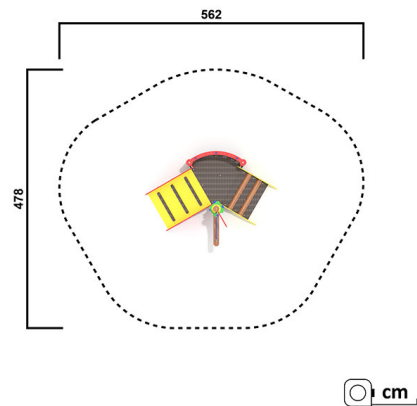

KS1371.01

Kiddy-Play Dreieckturm Segel

TURMANLAGE

Material

Lärche - lasiert

Geräteabmessung

L: 247 cm | B: 178 cm | H: 225 cm

Sicherheitsbereich

L: 562 cm | B: 478 cm

Max. Fallhöhe

45 cm

Alter (ab Jahren)

1

Fundamente

7 Stk. L: 30 cm | B: 30 cm | H: 70 cm

Norm

EN1176 - Norm TÜV geprüft

Beschreibung

KSP-Programm 01
Lärche Leimbinder
Oberfläche umweltfreundlich gelb lasiert

TURMANLAGE

- Turm mit Podesthöhe 45 cm
- aus Lärchenleimbinder erzeugt
- Segelsteher mit integriertem Spiel
- 1 Bergsteigerrampe
- 1 Rampenaufstieg
- Bug mit integriertem Kugelschubspiel
- Modul Kiddy-Play
- Sicherheitsstangen verzinkt und pulverbeschichtet
- verzinkte Bodenanker zum Einbetonieren