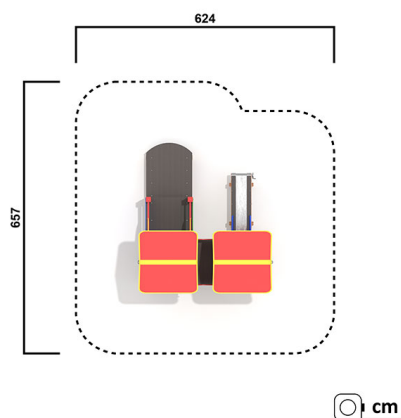

KS1390.01

Sandspielanlage Loipersdorf

SANDSPIELE

Material

Lärche - lasiert

Geräteabmessung

L: 357 cm | B: 320 cm | H: 373 cm

Sicherheitsbereich

L: 657 cm | B: 625 cm

Max. Fallhöhe

145 cm

Alter (ab Jahren)

3

Fundamente

12 Stk. L: 30 cm | B: 30 cm | H: 70 cm

Norm

EN1176 - Norm TÜV geprüft

Beschreibung

KSP-Programm 01

Lärche Leimbinder

Oberfläche umweltfreundlich gelb lasiert

SANDSPIELANLAGE

- 2 Sandtürme mit Satteldach, Podesthöhe 145 cm
- 1 Mittelurm Podesthöhe 60 cm
- 1 Verbindungssteg 70 cm lang
- 1 Aufstiegspodest rund Podesthöhe 30 cm
- 2 Sandaufzüge mit Niro - Ketten und Kübel
- 1 integr. Leiter mit Eschensprossen
- 1 Sandrinne
- Haltegriffe und Sicherheitsstangen verzinkt und pulverbeschichtet
- 12 verzinkte Bodenanker zum Einbetonieren