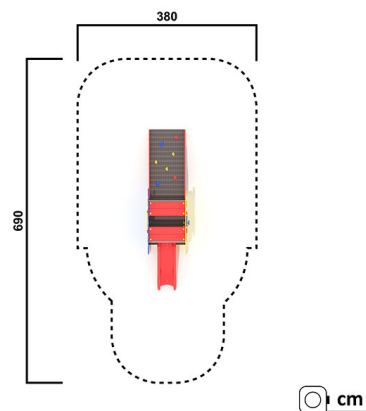

KS1405.00

Spielhaus Sillian

SPIELHAUSER

Material

Kunststoff & GFI

Geräteabmessung

L: 340 cm | B: 77 cm | H: 193 cm

Sicherheitsbereich

L: 685 cm | B: 380 cm

Max. Fallhöhe

63 cm

Alter (ab Jahren)

1

Fundamente

7 Stk. L: 30 cm | B: 30 cm | H: 70 cm

Norm

EN1176 - Norm TÜV geprüft

Beschreibung

TURMANLAGE

- Grundfläche 100 x 80 cm
- Spielhaus aus Kunststoffplatten wetterfest
- inkl. 1 Stk. Rutsche für Podesthöhe 60 cm aus GFK
- 2 Wände mit Bärmotiv
- 1 eingebautes Schieberspiel mit 6 Kugeln
- 1 eingebautes Zick-Zack-Spiel
- 2 Ausstiegsstangen aus Edelstahl
- inkl. Dachkonstruktion
- 1 Bergsteigeraufgang mit Seitenwände
- Modul Kiddy-Play
- Sicherheitsstangen verzinkt und pulverbeschichtet
- verzinkte Bodenanker zum Einbetonieren