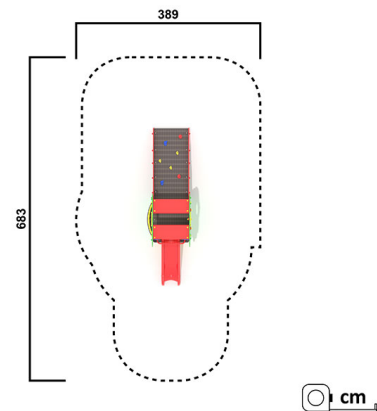

KS1407.00

Spielhaus Bürs

KLETTERN

Material

Kunststoff & GFI

Geräteabmessung

L: 334 cm | B: 93 cm | H: 196 cm

Sicherheitsbereich

L: 685 cm | B: 389 cm

Max. Fallhöhe

62 cm

Alter (ab Jahren)

1

Fundamente

7 Stk. L: 30 cm | B: 30 cm | H: 70 cm

Norm

EN1176 - Norm TÜV geprüft

Beschreibung

SPIELHAUS

- Grundfläche 100 x 80 cm
- Spielhaus aus Kunststoffplatten wetterfest
- inkl. 1 Stk. Rutsche für Podesthöhe 60 cm aus GFK
- 2 Wände mit Baummotiv
- 1 Geländer aus Edelstahl/Nirosta mit Abdeckung aus Kunststoff
- 1 eingebautes Schiebespiel mit 6 Kugeln
- 2 Ausstiegsstangen aus Edelstahl
- inkl. Dachkonstruktion
- 1 Bergsteigeraufgang mit Seitenwände
- Modul Kiddy-Play
- Sicherheitsstangen verzinkt und