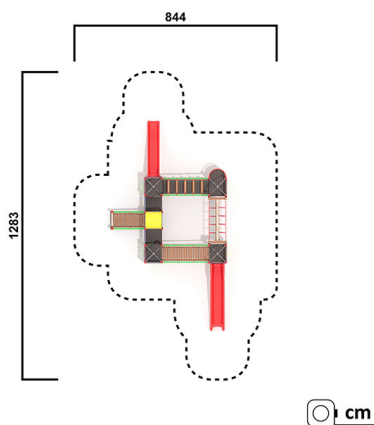

KS1501.01

Turmanlage Aladin

TURMANLAGE

Material

Lärche - lasiert

Geräteabmessung

L: 880 cm | B: 487 cm | H: 382 cm

Sicherheitsbereich

L: 1283 cm | B: 844 cm

Max. Fallhöhe

145 cm

Alter (ab Jahren)

3

Fundamente

22 Stk. L: 30 cm | B: 30 cm | H: 70 cm

Norm

EN1176 - Norm TÜV geprüft

Beschreibung

KSP-Programm 01

Lärche Leimbinder

Oberfläche umweltfreundlich gelb lasiert

TURMANLAGE

- 2 Rutschtürme mit Aladindächer und Spielhauseinbau, Podesthöhen: PH 114 cm, PH 145 cm
- 2 Türme mit Aladindächer und Spielhauseinbau, Podesthöhen: 54 cm, PH 114 cm, PH 145 cm
- 1 Eingang mit Rundbogendach aus Metall, verzinkt und pulverbeschichtet
- 2 Leitern mit Eschensprossen
- 1 Wackelsteg mit Metallhandlauf 200 cm
- 1 Hängebrücke "Anbau" mit Metallhandlauf 130 cm

AGROPAC®

Holzwerke und Handelsges.m.b.H. & Co KG
A-8313 Breitenfeld a.d.R. 91 | Austria
T: +43 (0) 3387 2248 0
E: office@agropac.at
W: agropac.at