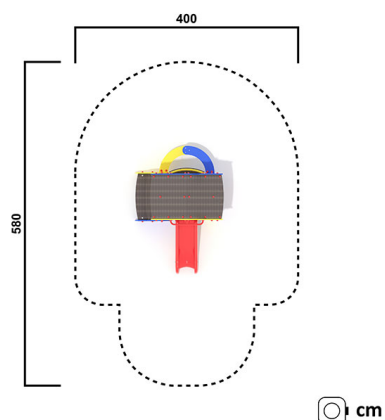

KS1897.00

Spielhäuschen Fuschl

SPIELHAUSER

Material

Kunststoff & GFI

Geräteabmessung

L: 190 cm | B: 130 cm | H: 200 cm

Sicherheitsbereich

L: 537 cm | B: 430 cm

Max. Fallhöhe

60 cm

Alter (ab Jahren)

1

Fundamente

5 Stk. L: 30 cm | B: 30 cm | H: 70 cm

Norm

EN1176 - Norm TÜV geprüft

Beschreibung

TURMANLAGE

- Grundfläche 190 x 130 cm
- Spielhaus aus Kunststoffplatten wetterfest mit Rutsche für Podesthöhe 60 cm aus GFK bietet Kleinkindern eine Fülle von Spielmöglichkeiten
- sie entdecken Formen und Farben, Größen und Materialien
- das Spielhäuschen ist mit Balkon aus Edelstahl Treppe, Spieltisch u. Rutsche aus GFK ausgestattet
- für den Innenbereich ist das Spielhäuschen gut geeignet
- Sicherheitsstangen verzinkt und