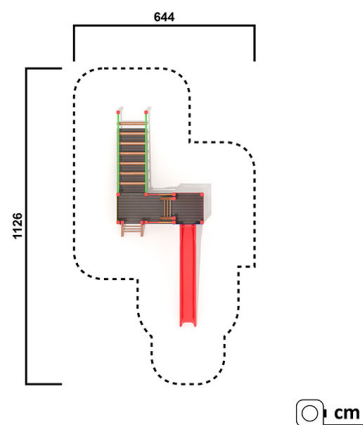

KS1980.01

Turmanlage Fehring Mini

TURMANLAGE

Material

Lärche - lasiert

Geräteabmessung

L: 775 cm | B: 314 cm | H: 287 cm

Sicherheitsbereich

L: 1126 cm | B: 644 cm

Max. Fallhöhe

195 cm

Alter (ab Jahren)

3

Fundamente

14 Stk. L: 30 cm | B: 30 cm | H: 70 cm

Norm

EN1176 - Norm TÜV geprüft

Beschreibung

KSP-Programm 01

Lärche Leimbinder

Oberfläche umweltfreundlich gelb lasiert

TURMANLAGE

- 1 Rutschenturm, Podesth. 195 cm
- 1 Anbauturm 2modulig, Podesth. 95 cm
- 1 Wackelsteg mit Metallhandlauf und Sicherheitsboden, L: 300 cm
- 2 Leitern mit Eschensprossen für Podesth. 95 cm
- 3 farbige Seitenwände aus Kunststoffplatten
- 2 Rundbogenseitenwände
- Modul 100x100 cm
- Sicherheitsstangen verzinkt und pulverbeschichtet
- verzinkte Bodenanker zum Einbetonieren