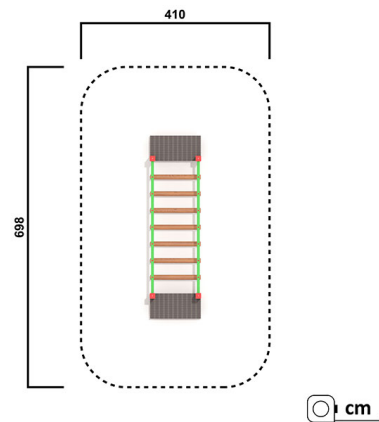

KS2020.01

Wackelsteg gerade, L: 300 cm

BALANCIEREN

Material

Lärche - lasiert

Geräteabmessung

L: 400 cm | B: 111 cm | H: 116 cm

Sicherheitsbereich

L: 700 cm | B: 411 cm

Max. Fallhöhe

30 cm

Alter (ab Jahren)

3

Fundamente

8 Stk. L: 30 cm | B: 30 cm | H: 70 cm

Norm

EN1176 - Norm TÜV geprüft

Beschreibung

KSP-Programm 01

Lärche Leimbinder

Oberfläche umweltfreundlich gelb lasiert

WACKELSTEG

- Länge 300 cm
- 2 Aufstiegspodeste aus witterungsbeständiger Siebdruckplatte auf Lärchenkantholz
- 4 Lärchenkantholzsteher, 11x11 cm mit Alu Abdeckkappe in Ral 3000 rot
- 1 Garnitur Rundlinge, DM 10 cm aus kerngetrennten Lärchenholz
- 1 Garnitur Abhänge- und Spannketten
- 2 Handläufe aus Rundrohr DM 6 cm, Ral 6002 grün
- 8 verzinkte Bodenanker zum Einbetonieren