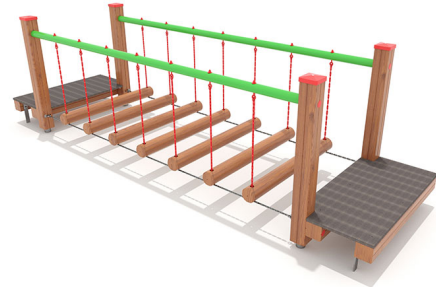

KS2020.01

Wackelsteg gerade, L: 300 cm

BALANCIEREN

Material

Lärche - lasiert

Geräteabmessung

L: 400 cm | B: 111 cm | H: 116 cm

Sicherheitsbereich

L: 700 cm | B: 411 cm

Max. Fallhöhe

30 cm

Alter (ab Jahren)

3

Fundamente

8 Stk. L: 30 cm | B: 30 cm | H: 70 cm

Norm

EN1176 - Norm TÜV geprüft

Beschreibung

KSP-Programm 01

Lärche Leimbinder

Oberfläche umweltfreundlich gelb lasiert

WACKELSTEG

- Länge 300 cm
- 2 Aufstiegspodeste aus witterungsbeständiger Siebdruckplatte auf Lärchenkantholz
- 4 Lärchenkantholzsteher, 11x11 cm mit Alu Abdeckkappe in Ral 3000 rot
- 1 Garnitur Rundlinge, DM 10 cm aus kerngetrennten Lärchenholz
- 1 Garnitur Abhänge- und Spannketten
- 2 Handläufe aus Rundrohr DM 6 cm, Ral 6002 grün
- 8 verzinkte Bodenanker zum Einbetonieren