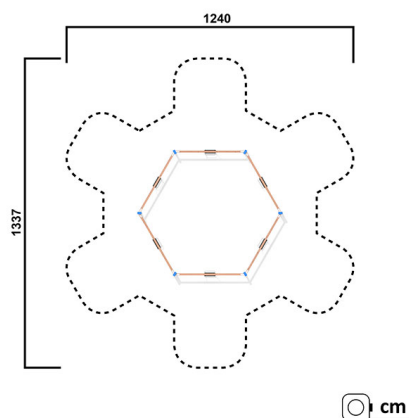

KS2701.01

Schaukel Dagobert 6er mit

SCHAUKEL

Material

Lärche - lasiert

Geräteabmessung

L: 620 cm | B: 620 cm | H: 258 cm

Sicherheitsbereich

L: 1338 cm | B: 1241 cm

Max. Fallhöhe

135 cm

Alter (ab Jahren)

3

Fundamente

6 Stk. L: 60 cm | B: 60 cm | H: 110 cm

Norm

EN1176 - Norm TÜV geprüft

Beschreibung

KSP-Programm 01

Lärche Leimbinder

Oberfläche umweltfreundlich gelb lasiert

SCHAUKEL

- 1 Sechsserschaukel
- 1 Holzkonstruktion aus 6 Steher und 6 Balken
- 6 Reifenschaukelsitze KS2501.00
- 12 Schaukellager
- verzinkte Bodenanker zum Einbetonieren