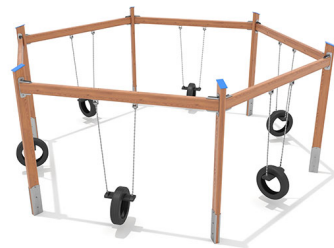

KS2702.01

Sechscherschaukel Dagobert mit

SCHAUKEL

Material

Lärche - lasiert

Geräteabmessung

L: 620 cm | B: 620 cm | H: 258 cm

Sicherheitsbereich

L: 1337 cm | B: 1234 cm

Max. Fallhöhe

135 cm

Alter (ab Jahren)

3

Fundamente

6 Stk. L: 60 cm | B: 60 cm | H: 110 cm

Norm

EN1176 - Norm TÜV geprüft

Beschreibung

KSP-Programm 01

Lärche Leimbinder

Oberfläche umweltfreundlich gelb lasiert

SCHAUKEL

- 1 Sechscherschaukel
- 1 Holzkonstruktion aus 6 Steher und 6 Balken
- 6 Schaukelbretter KS2504.00
- 12 Schaukellager
- verzinkte Bodenanker zum Einbetonieren