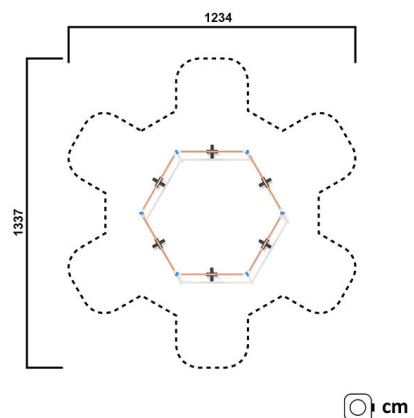

KS2702.01

Sechscherschaukel Dagobert mit

SCHAUKEL

Material

Lärche - lasiert

Geräteabmessung

L: 620 cm | B: 620 cm | H: 258 cm

Sicherheitsbereich

L: 1337 cm | B: 1234 cm

Max. Fallhöhe

135 cm

Alter (ab Jahren)

3

Fundamente

6 Stk. L: 60 cm | B: 60 cm | H: 110 cm

Norm

EN1176 - Norm TÜV geprüft

Beschreibung

KSP-Programm 01

Lärche Leimbinder

Oberfläche umweltfreundlich gelb lasiert

SCHAUKEL

- 1 Sechscherschaukel
- 1 Holzkonstruktion aus 6 Steher und 6 Balken
- 6 Schaukelbretter KS2504.00
- 12 Schaukellager
- verzinkte Bodenanker zum Einbetonieren