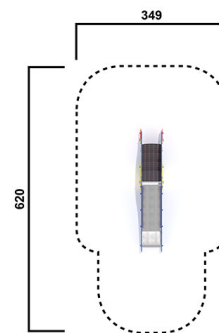

KS2760.00

Bockrutsche Seehund PH= 70 cm

RUTSCHEN

Material

Kunststoff & GFI

Geräteabmessung

L: 288 cm | B: 50 cm | H: 142 cm

Sicherheitsbereich

L: 621 cm | B: 349 cm

Max. Fallhöhe

70 cm

Alter (ab Jahren)

1

Fundamente

5 Stk. L: 30 cm | B: 30 cm | H: 70 cm

Norm

EN1176 - Norm TÜV geprüft

Beschreibung

RUTSCHE

- Seehund-Motiv aus Kunststoffplatten
- Rutschfläche aus Nirosta
- Treppenaufgang
- Podesthöhe: 70 cm
- inkl. Bodenverankerung