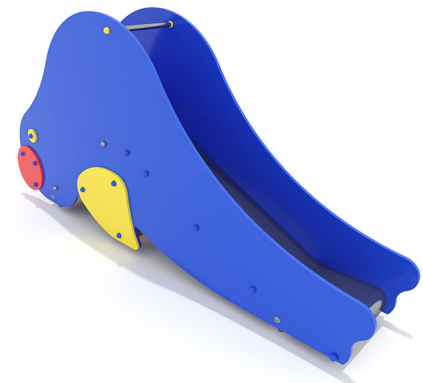

KS2760.00

Bockrutsche Seehund PH= 70 cm

RUTSCHEN

Material

Kunststoff & GFI

Geräteabmessung

L: 288 cm | B: 50 cm | H: 142 cm

Sicherheitsbereich

L: 621 cm | B: 349 cm

Max. Fallhöhe

70 cm

Alter (ab Jahren)

1

Fundamente

5 Stk. L: 30 cm | B: 30 cm | H: 70 cm

Norm

EN1176 - Norm TÜV geprüft

Beschreibung

RUTSCHE

- Seehund-Motiv aus Kunststoffplatten
- Rutschfläche aus Nirosta
- Treppenaufgang
- Podesthöhe: 70 cm
- inkl. Bodenverankerung