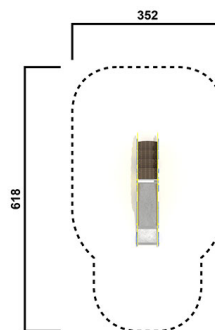

KS2768.00

Bockrutsche Igel PH= 70cm

RUTSCHEN

Material

Kunststoff & GFI

Geräteabmessung

L: 266 cm | B: 50 cm | H: 154 cm

Sicherheitsbereich

L: 618 cm | B: 352 cm

Max. Fallhöhe

70 cm

Alter (ab Jahren)

1

Fundamente

5 Stk. L: 30 cm | B: 30 cm | H: 70 cm

Norm

EN1176 - Norm TÜV geprüft

cm

Beschreibung

RUTSCHE

- Igel-Motiv aus Kunststoffplatten
- Rutschfläche aus Nirosta
- Treppenaufgang
- Podesthöhe: 70 cm
- inkl. Bodenverankerung