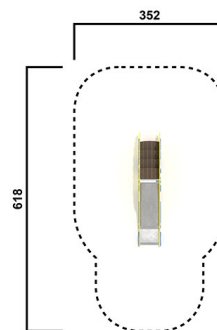

KS2768.00

Bockrutsche Igel PH= 70cm

RUTSCHEN

Material

Kunststoff & GFI

Geräteabmessung

L: 266 cm | B: 50 cm | H: 154 cm

Sicherheitsbereich

L: 618 cm | B: 352 cm

Max. Fallhöhe

70 cm

Alter (ab Jahren)

1

Fundamente

5 Stk. L: 30 cm | B: 30 cm | H: 70 cm

Norm

EN1176 - Norm TÜV geprüft

cm

Beschreibung

RUTSCHE

- Igel-Motiv aus Kunststoffplatten
- Rutschfläche aus Nirosta
- Treppenaufgang
- Podesthöhe: 70 cm
- inkl. Bodenverankerung