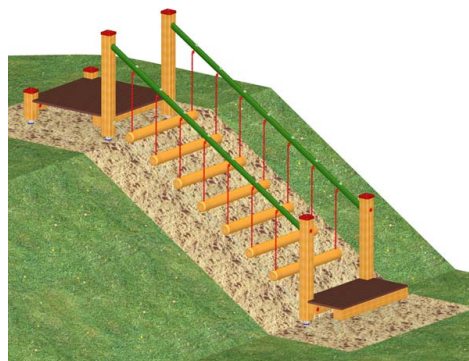

KS3010.01

Wackelsteg L: 300 cm für Hügel

BALANCIEREN

Material

Lärche - lasiert

Geräteabmessung

L: 411 cm | B: 111 cm | H: 116 cm

Sicherheitsbereich

L: 711 cm | B: 411 cm

Max. Fallhöhe

30 cm

Alter (ab Jahren)

3

Fundamente

8 Stk. L: 30 cm | B: 30 cm | H: 70 cm

Norm

EN1176 - Norm TÜV geprüft

Beschreibung

KSP-Programm 01

Lärche Leimbinder

Oberfläche umweltfreundlich gelb lasiert

WACKELSTEG FÜR HANGEINBAU

- 1 Aufstiegspodest auf Hügelseite 100x100 cm, aus witterungsbeständiger Siebdruckplatte auf Lärchenkantholz
- 1 Ausstiegspodest
- 4 Lärchenkantholzsteher, 11x11 cm mit Alu-Abdeckkappe in Ral 3000 rot
- 1 Garnitur Rundlinge, DM 10 cm aus kerngetrennten Lärchenholz
- 1 Garnitur Abhänge- und Spannketten
- 2 Handläufe aus Rundrohr DM 6 cm, Ral 6002 grün pulverbeschichtet
- 8 verzinkte Bodenanker zum Einbetonieren