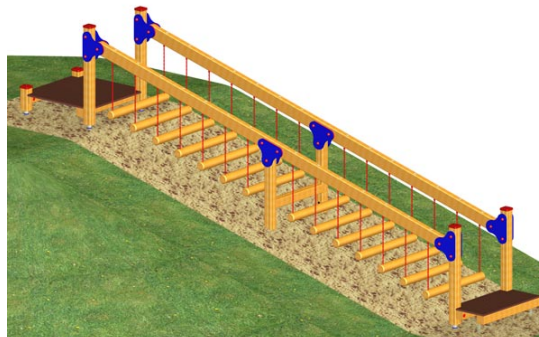

KS3022.01

Wackelsteg 600 cm für Hügel

BALANCIEREN

Material

Lärche - lasiert

Geräteabmessung

L: 735 cm | B: 111 cm | H: 130 cm

Sicherheitsbereich

L: 1035 cm | B: 411 cm

Max. Fallhöhe

30 cm

Alter (ab Jahren)

3

Fundamente

10 Stk. L: 30 cm | B: 30 cm | H: 70 cm

Norm

TÜV geprüft

Beschreibung

KSP-Programm 01

Lärche Leimbinder

Oberfläche umweltfreundlich gelb lasiert

WACKELSTEG FÜR HANGEINBAU

- 1 Aufstiegspodest auf Hügelseite 100x100 cm, aus witterungsbeständiger Siebdruckplatte auf Lärchenkantholz
- 1 Ausstiegspodest
- 4 Lärchenkantholzsteher, 11x11 cm mit Alu-Abdeckkappe in Ral 3000 rot
- 1 Garnitur Rundlinge, DM 10 cm aus kerngetrennten Lärchenholz
- 1 Garnitur Abhänge- und Spannketten
- 2 Handläufe aus Lärchenkantholz
- 10 verzinkte Bodenanker zum Einbetonieren

Produktinformation

- * Hangneigung ca. 15°
- * Hügelhöhe ca. 150 - 200 cm