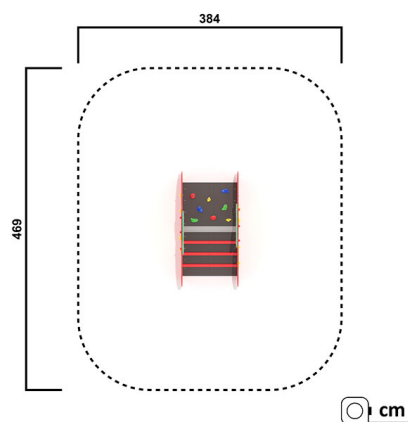

KS3112.00

Kiddy-Play Klettergerät Apfel

KLETTERN

Material

Kunststoff & GFI

Geräteabmessung

L: 169 cm | B: 82 cm | H: 121 cm

Sicherheitsbereich

L: 469 cm | B: 384 cm

Max. Fallhöhe

50 cm

Alter (ab Jahren)

1

Fundamente

4 Stk. L: 30 cm | B: 30 cm | H: 70 cm

Norm

EN1176 - Norm TÜV geprüft

Beschreibung

KLETTERGERÄT

- Motiv Apfel
- 1 Bergsteigerrampe
- 1 Kletterwandaufstieg mit Griffe
- Seitenwände mit Apfelmotiv aus Kunststoffplatten
- 4 verzinkte Bodenanker zum Einbetonieren