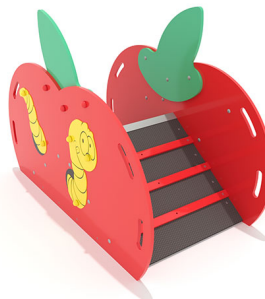

KS3112.00

Kiddy-Play Klettergerät Apfel

KLETTERN

Material

Kunststoff & GFI

Geräteabmessung

L: 169 cm | B: 82 cm | H: 121 cm

Sicherheitsbereich

L: 469 cm | B: 384 cm

Max. Fallhöhe

50 cm

Alter (ab Jahren)

1

Fundamente

4 Stk. L: 30 cm | B: 30 cm | H: 70 cm

Norm

EN1176 - Norm TÜV geprüft

Beschreibung

KLETTERGERÄT

- Motiv Apfel
- 1 Bergsteigerrampe
- 1 Kletterwandaufstieg mit Griffe
- Seitenwände mit Apfelmotiv aus Kunststoffplatten
- 4 verzinkte Bodenanker zum Einbetonieren