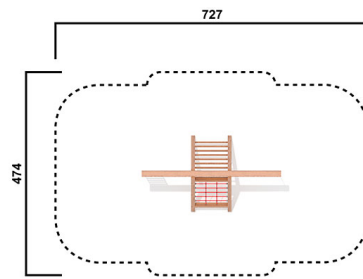

KS3121.01

Kletterbock m. Strickleiter und

KLETTERN

Material

Lärche - lasiert

Geräteabmessung

L: 326 cm | B: 170 cm | H: 226 cm

Sicherheitsbereich

L: 730 cm | B: 480 cm

Max. Fallhöhe

200 cm

Alter (ab Jahren)

3

Fundamente

4 Stk. L: 30 cm | B: 30 cm | H: 70 cm

Norm

EN1176 - Norm TÜV geprüft

Beschreibung

KSP-Programm 01

Lärche Leimbinder

Oberfläche umweltfreundlich gelb lasiert

- 1 Leimbinderschaukelbalken aus Lärche 14 x 16 cm
- 1 Kletterleiter mit Eschensprossen
- 1 Kletternetz
- 1 Strickleiter mit Bodenverankerung
- 1 Kletterseil aus Herkulesseil
- 4 verzinkte Bodenanker zum Einbetonieren