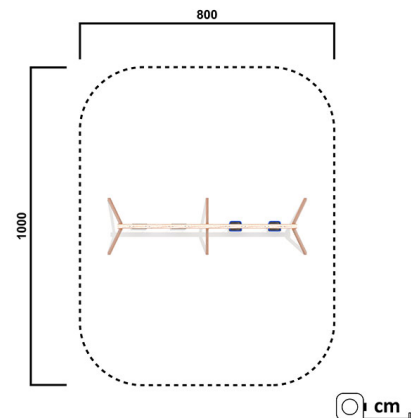

KS4017.01

Euro-Swing 4er, 2 Schaukelbretter+

SCHAUKEL

Material

Lärche - lasiert

Geräteabmessung

L: 615 cm | B: 180 cm | H: 222 cm

Sicherheitsbereich

L: 800 cm | B: 600 cm

Max. Fallhöhe

125 cm

Alter (ab Jahren)

3

Fundamente

6 Stk. L: 30 cm | B: 30 cm | H: 70 cm

Norm

EN1176 - Norm TÜV geprüft

Beschreibung

KSP-Programm 01

Lärche Leimbinder

Oberfläche umweltfreundlich gelb lasiert

SCHAUKEL

- 1 Leimbinderschaukelbalken aus Lärche (14x16 cm)
- 3 Steherpaare
- 2 Schaukelbretter
- 2 Babysitze
- 8 wartungsfreie Agropac-Schaukellager
- 6 verzinkte Bodenanker zum Einbetonieren