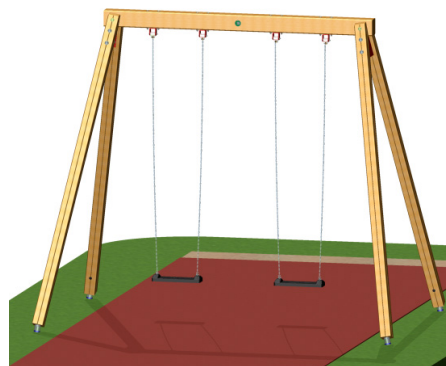

KS4042.01

Zuckerhutschaukel 2er, H: 290 cm

SCHAUKEL

Material

Lärche - lasiert

Geräteabmessung

L: 350 cm | B: 230 cm | H: 290 cm

Sicherheitsbereich

L: 900 cm | B: 300 cm

Max. Fallhöhe

145 cm

Alter (ab Jahren)

3

Fundamente

4 Stk. L: 40 cm | B: 40 cm | H: 80 cm

Norm

EN1176 - Norm TÜV geprüft

Beschreibung

KSP-Programm 01

Lärche Leimbinder

Oberfläche umweltfreundlich gelb lasiert

- 1 Leimbinderschaukelbalken aus Lärche (14 x 16 cm)
- 4 Schaukelsteher aus Lärche
- 2 Sicherheitsschaukelsitze
- 4 wartungsfreie Agropac-Schaukellager
- 4 verzinkte Bodenanker zum Einbetonieren