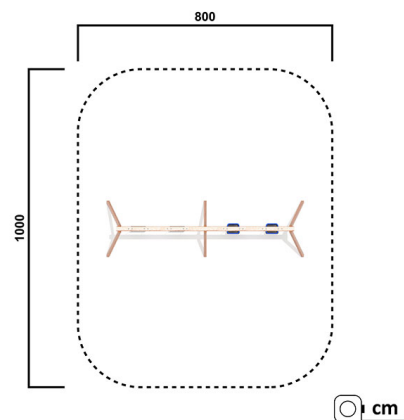

KS4055.00

Euro-Swing 4er, 2 Schaukelbretter +

SCHAUKEL

Material

Lärche - lasiert

Geräteabmessung

L: 615 cm | B: 180 cm | H: 222 cm

Sicherheitsbereich

L: 800 cm | B: 600 cm

Max. Fallhöhe

125 cm

Alter (ab Jahren)

3

Fundamente

6 Stk. L: 30 cm | B: 30 cm | H: 70 cm

Norm

EN1176 - Norm TÜV geprüft

Beschreibung

SCHAUKEL

- 1 Leimbinderschaukelbalken aus Lärche (14x16 cm)
- 3 Steherpaare
- 2 Schaukelbretter
- 2 Babysitze
- 8 wartungsfreie Agropac-Schaukellager
- 6 verzinkte Bodenanker zum Einbetonieren