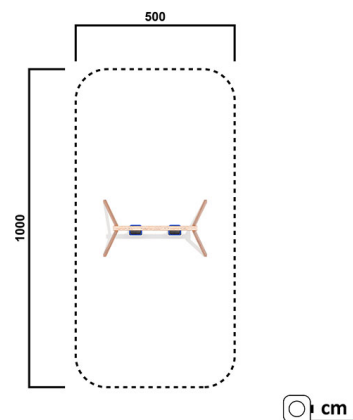

KS4058.01

Euro-Swing 2er, 2 Babysitze

SCHAUKEL

Material

Lärche - lasiert

Geräteabmessung

L: 316 cm | B: 180 cm | H: 210 cm

Sicherheitsbereich

L: 800 cm | B: 365 cm

Max. Fallhöhe

125 cm

Alter (ab Jahren)

1

Fundamente

4 Stk. L: 30 cm | B: 30 cm | H: 70 cm

Norm

EN1176 - Norm TÜV geprüft

Beschreibung

KSP-Programm 01

Lärche Leimbinder

Oberfläche umweltfreundlich gelb lasiert

SCHAUKEL

- 1 Leimbinderschaukelbalken aus Lärche (14x16 cm)
- 2 Steherpaare
- 2 Babysitze
- 4 wartungsfreie Agropac-Schaukellager
- 4 verzinkte Bodenanker zum Einbetonieren