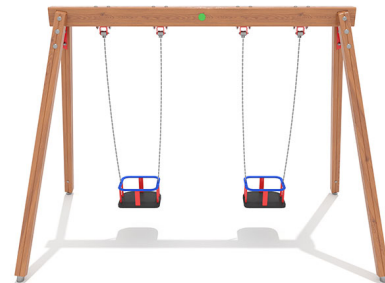

KS4058.01

Euro-Swing 2er, 2 Babysitze

SCHAUKEL

Material

Lärche - lasiert

Geräteabmessung

L: 316 cm | B: 180 cm | H: 210 cm

Sicherheitsbereich

L: 800 cm | B: 365 cm

Max. Fallhöhe

125 cm

Alter (ab Jahren)

1

Fundamente

4 Stk. L: 30 cm | B: 30 cm | H: 70 cm

Norm

EN1176 - Norm TÜV geprüft

Beschreibung

KSP-Programm 01

Lärche Leimbinder

Oberfläche umweltfreundlich gelb lasiert

SCHAUKEL

- 1 Leimbinderschaukelbalken aus Lärche (14x16 cm)
- 2 Steherpaare
- 2 Babysitze
- 4 wartungsfreie Agropac-Schaukellager
- 4 verzinkte Bodenanker zum Einbetonieren