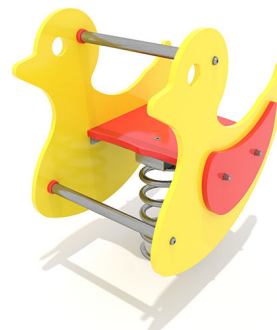

KS4113.00

Federspielgerät Agro-Swing Safe

FEDERSPIELE

Material

Kunststoff & GFI

Geräteabmessung

L: 66 cm | B: 46 cm | H: 85 cm

Sicherheitsbereich

L: 350 cm | B: 350 cm

Max. Fallhöhe

42 cm

Alter (ab Jahren)

3

Fundamente

1 Stk. L: 40 cm | B: 40 cm | H: 50 cm

Norm

EN1176 - Norm TÜV geprüft

Beschreibung

FEDERSPIELGERÄT

- 1 hochwertige Wippfeder
- Kunststoffplatten mehrfarbig angeordnet
- Griffe aus Edelstahlrohr
- Abdeckkappen aus Kunststoff
- Gerät für 1 Kind
- verzinkter Bodenanker zum Einbetonieren