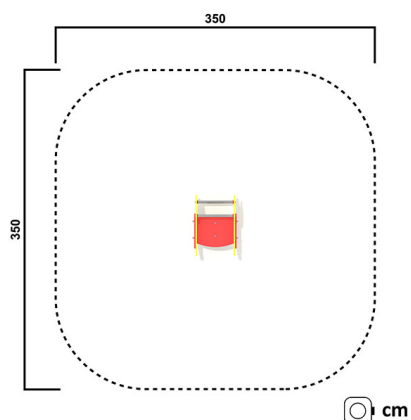

KS4113.00

Federspielgerät Agro-Swing Safe

FEDERSPIELE

Material

Kunststoff & GFI

Geräteabmessung

L: 66 cm | B: 46 cm | H: 85 cm

Sicherheitsbereich

L: 350 cm | B: 350 cm

Max. Fallhöhe

42 cm

Alter (ab Jahren)

3

Fundamente

1 Stk. L: 40 cm | B: 40 cm | H: 50 cm

Norm

EN1176 - Norm TÜV geprüft

Beschreibung

FEDERSPIELGERÄT

- 1 hochwertige Wippfeder
- Kunststoffplatten mehrfarbig angeordnet
- Griffe aus Edelstahlrohr
- Abdeckkappen aus Kunststoff
- Gerät für 1 Kind
- verzinkter Bodenanker zum Einbetonieren