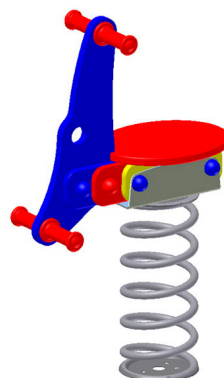

KS4115.00

Federspielgerät Agro-Swing Smart

FEDERSPIELE

Material

Kunststoff & GFI

Geräteabmessung

L: 49 cm | B: 23 cm | H: 76 cm

Sicherheitsbereich

L: 250 cm | B: 225 cm

Max. Fallhöhe

46 cm

Alter (ab Jahren)

3

Fundamente

1 Stk. L: 40 cm | B: 40 cm | H: 50 cm

Norm

EN1176 - Norm TÜV geprüft

Beschreibung

FEDERSPIELGERÄT

- 1 hochwertige Wippfeder
- Kunststoffplatten mehrfarbig angeordnet
- Griffe und Abdeckkappen aus Kunststoff
- Gerät für 1 Kind
- verzinkter Bodenanker zum Einbetonieren