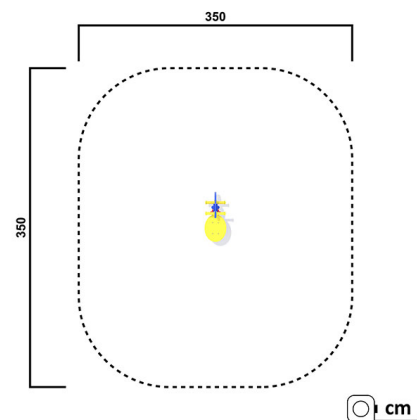

KS4116.00

Federspielgerät Agro-Swing Smart

FEDERSPIELE

Material

Kunststoff & GFI

Geräteabmessung

L: 55 cm | B: 23 cm | H: 84 cm

Sicherheitsbereich

L: 350 cm | B: 300 cm

Max. Fallhöhe

46 cm

Alter (ab Jahren)

3

Fundamente

1 Stk. L: 40 cm | B: 40 cm | H: 50 cm

Norm

EN1176 - Norm TÜV geprüft

Beschreibung

FEDERSPIELGERÄT

- 1 hochwertige Wippfeder
- Kunststoffplatten mehrfarbig angeordnet
- Griffe und Abdeckkappen aus Kunststoff
- Gerät für 1 Kind
- verzinkter Bodenanker zum Einbetonieren