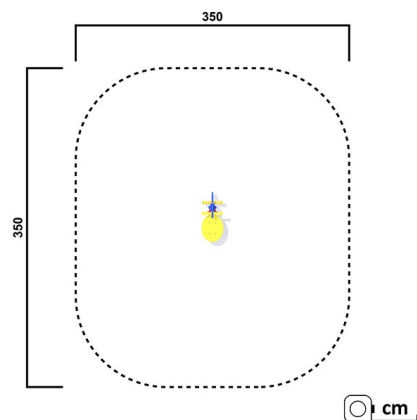

KS4116.00

Federspielgerät Agro-Swing Smart

FEDERSPIELE

Material

Kunststoff & GFI

Geräteabmessung

L: 55 cm | B: 23 cm | H: 84 cm

Sicherheitsbereich

L: 350 cm | B: 300 cm

Max. Fallhöhe

46 cm

Alter (ab Jahren)

3

Fundamente

1 Stk. L: 40 cm | B: 40 cm | H: 50 cm

Norm

EN1176 - Norm TÜV geprüft

Beschreibung

FEDERSPIELGERÄT

- 1 hochwertige Wippfeder
- Kunststoffplatten mehrfarbig angeordnet
- Griffe und Abdeckkappen aus Kunststoff
- Gerät für 1 Kind
- verzinkter Bodenanker zum Einbetonieren