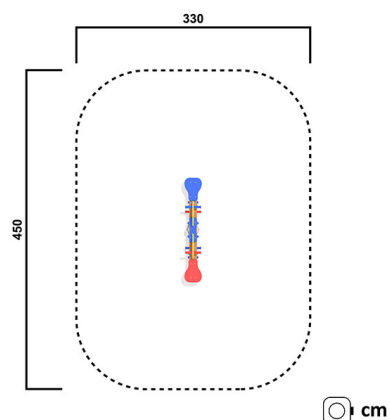

KS4118.01

Federspielgerät Agro-Swing Surf

FEDERSPIELE

Material

Lärche - lasiert

Geräteabmessung

L: 148 cm | B: 25 cm | H: 88 cm

Sicherheitsbereich

L: 450 cm | B: 330 cm

Max. Fallhöhe

47 cm

Alter (ab Jahren)

3

Fundamente

1 Stk. L: 40 cm | B: 40 cm | H: 50 cm

Norm

EN1176 - Norm TÜV geprüft

Beschreibung

KSP-Programm 01

Lärche Leimbinder

Oberfläche umweltfreundlich gelb lasiert

FEDERSPIELGERÄT

- 1 Wippbalken aus Holz
- 1 hochwertige Wippfeder
- Kunststoffplatten mehrfarbig
- Griffe und Abdeckkappen aus Kunststoff
- Gerät für 2 Kinder
- verzinkter Bodenanker zum Einbetonieren