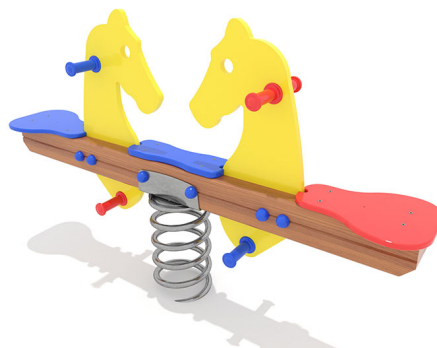

KS4118.01

Federspielgerät Agro-Swing Surf

FEDERSPIELE

Material

Lärche - lasiert

Geräteabmessung

L: 148 cm | B: 25 cm | H: 88 cm

Sicherheitsbereich

L: 450 cm | B: 330 cm

Max. Fallhöhe

47 cm

Alter (ab Jahren)

3

Fundamente

1 Stk. L: 40 cm | B: 40 cm | H: 50 cm

Norm

EN1176 - Norm TÜV geprüft

Beschreibung

KSP-Programm 01

Lärche Leimbinder

Oberfläche umweltfreundlich gelb lasiert

FEDERSPIELGERÄT

- 1 Wippbalken aus Holz
- 1 hochwertige Wippfeder
- Kunststoffplatten mehrfarbig
- Griffe und Abdeckkappen aus Kunststoff
- Gerät für 2 Kinder
- verzinkter Bodenanker zum Einbetonieren