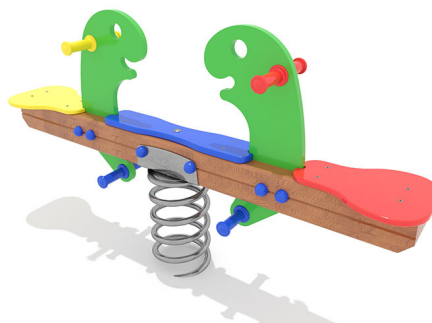

KS4119.01

Federspielgerät Agro-Swing Surf Dino

FEDERSPIELE

Material

Lärche - lasiert

Geräteabmessung

L: 148 cm | B: 25 cm | H: 79 cm

Sicherheitsbereich

L: 450 cm | B: 330 cm

Max. Fallhöhe

47 cm

Alter (ab Jahren)

3

Fundamente

1 Stk. L: 40 cm | B: 40 cm | H: 50 cm

Norm

EN1176 - Norm TÜV geprüft

Beschreibung

KSP-Programm 01

Lärche Leimbinder

Oberfläche umweltfreundlich gelb lasiert

FEDERSPIELGERÄT

- 1 Wippbalken aus Holz
- 1 hochwertige Wippfeder
- Kunststoffplatten mehrfarbig
- Griffe und Abdeckkappen aus Kunststoff
- Gerät für 2 Kinder
- verzinkter Bodenanker zum Einbetonieren