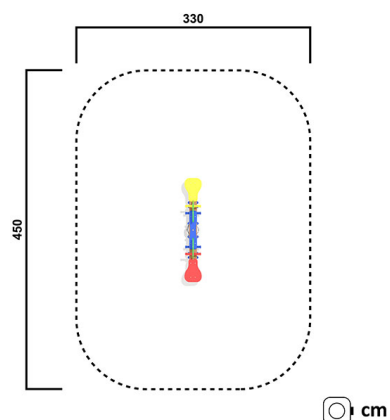

KS4119.01

Federspielgerät Agro-Swing Surf Dino

FEDERSPIELE

Material

Lärche - lasiert

Geräteabmessung

L: 148 cm | B: 25 cm | H: 79 cm

Sicherheitsbereich

L: 450 cm | B: 330 cm

Max. Fallhöhe

47 cm

Alter (ab Jahren)

3

Fundamente

1 Stk. L: 40 cm | B: 40 cm | H: 50 cm

Norm

EN1176 - Norm TÜV geprüft

Beschreibung

KSP-Programm 01

Lärche Leimbinder

Oberfläche umweltfreundlich gelb lasiert

FEDERSPIELGERÄT

- 1 Wippbalken aus Holz
- 1 hochwertige Wippfeder
- Kunststoffplatten mehrfarbig
- Griffe und Abdeckkappen aus Kunststoff
- Gerät für 2 Kinder
- verzinkter Bodenanker zum Einbetonieren