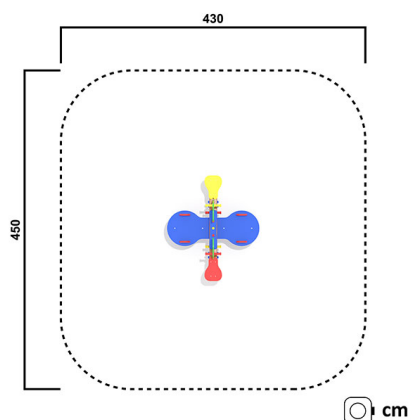

KS4123.01

Federspielgerät Agro-Swing Surf Dino

WIPPEN

Material

Lärche - lasiert

Geräteabmessung

L: 149 cm | B: 130 cm | H: 88 cm

Sicherheitsbereich

L: 450 cm | B: 430 cm

Max. Fallhöhe

58 cm

Alter (ab Jahren)

3

Fundamente

2 Stk. L: 40 cm | B: 40 cm | H: 50 cm

Norm

EN1176 - Norm TÜV geprüft

Beschreibung

KSP-Programm 01

Lärche Leimbinder

Oberfläche umweltfreundlich gelb lasiert

FEDERSPIELGERÄT

- 2 Wippbalken aus Holz
- 2 hochwertige Wippfedern
- Kunststoffplatten mehrfarbig
- Griffe und Abdeckkappen aus Kunststoff
- Gerät für 4 Kinder
- verzinkter Bodenanker zum Einbetonieren

AGROPAC®

Holzwerke und Handelsges.m.b.H. & Co KG
A-8313 Breitenfeld a.d.R. 91 | Austria
T: +43 (0) 3387 2248 0
E: office@agropac.at
W: agropac.at