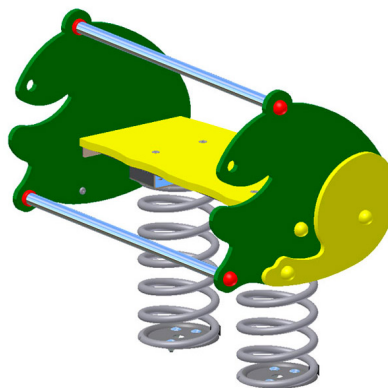

KS4130.00

Federspielgerät Agro-Swing Safe

FEDERSPIELE

Material

Kunststoff & GFI

Geräteabmessung

L: 53 cm | B: 86 cm | H: 87 cm

Sicherheitsbereich

L: 390 cm | B: 350 cm

Max. Fallhöhe

42 cm

Alter (ab Jahren)

3

Fundamente

2 Stk. L: 40 cm | B: 40 cm | H: 50 cm

Norm

EN1176 - Norm TÜV geprüft

Beschreibung

FEDERSPIELGERÄT

- 2 hochwertige Wippfedern
- Kunststoffplatten mehrfarbig angeordnet
- Griffe aus Edelstahlrohr
- Abdeckkappen aus Kunststoff
- Gerät für 2 Kinder
- verzinkter Bodenanker zum Einbetonieren