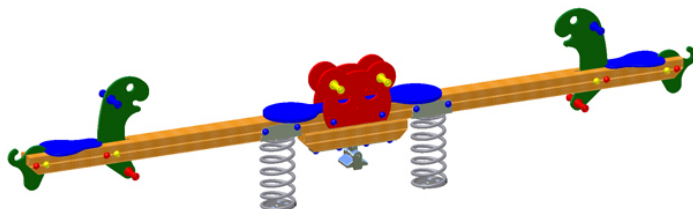

KS4133.01

Federwippe Agro-Swing, Dinobär 4

WIPPEN

Material

Lärche - lasiert

Geräteabmessung

L: 390 cm | B: 30 cm | H: 86 cm

Sicherheitsbereich

L: 720 cm | B: 340 cm

Max. Fallhöhe

47 cm

Alter (ab Jahren)

3

Fundamente

3 Stk. L: 40 cm | B: 40 cm | H: 50 cm

Norm

EN1176 - Norm TÜV geprüft

Beschreibung

KSP-Programm 01

Lärche Leimbinder

Oberfläche umweltfreundlich gelb lasiert

FEDERSPIELGERÄT

- 1 Wippbalken aus Holz
- 2 hochwertige Wippfedern
- Kunststoffplatten mehrfarbig
- Griffe und Abdeckkappen aus Kunststoff
- Gerät für 4 Kinder
- verzinkter Bodenanker zum Einbetonieren
- inkl. Bodendämpfung