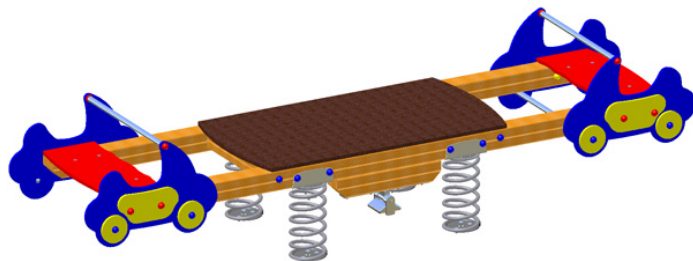

KS4135.01

Federwippe Agro-Swing, Roller 4

WIPPEN

Material

Lärche - lasiert

Geräteabmessung

L: 328 cm | B: 80 cm | H: 73 cm

Sicherheitsbereich

L: 670 cm | B: 390 cm

Max. Fallhöhe

48 cm

Alter (ab Jahren)

3

Fundamente

5 Stk. L: 40 cm | B: 40 cm | H: 50 cm

Norm

EN1176 - Norm TÜV geprüft

Beschreibung

KSP-Programm 01

Lärche Leimbinder

Oberfläche umweltfreundlich gelb lasiert

FEDERSPIELGERÄT

- 2 Wippbalken aus Holz
- 4 hochwertige Wippfedern
- Kunststoffplatten mehrfarbig
- Griffe aus Edelstahlrohr
- Abdeckkappen aus Kunststoff
- Gerät für 4 Kinder
- verzinkter Bodenanker zum Einbetonieren
- inkl. Bodendämpfung