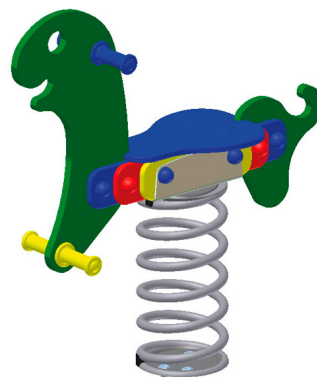

KS4384.00

Federspielgerät Agro-Swing 2D Dino

FEDERSPIELE

Material

Kunststoff & GFI

Geräteabmessung

L: 84 cm | B: 23 cm | H: 84 cm

Sicherheitsbereich

L: 350 cm | B: 300 cm

Max. Fallhöhe

45 cm

Alter (ab Jahren)

2

Fundamente

1 Stk. L: 40 cm | B: 40 cm | H: 50 cm

Norm

EN1176 - Norm TÜV geprüft

Beschreibung

FEDERSPIELGERÄT

- 1 hochwertige Wippfeder
- Kunststoffplatten mehrfarbig angeordnet
- Griffe und Abdeckkappen aus Kunststoff
- Gerät für 1 Kind
- verzinkter Bodenanker zum Einbetonieren