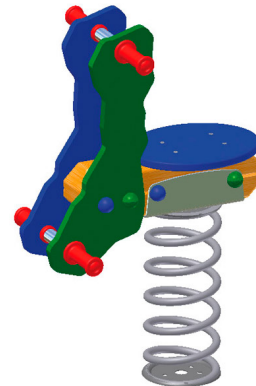

KS4385.00

Federspielgerät Agro-Swing Smart

FEDERSPIELE

Material

Kunststoff & GFI

Geräteabmessung

L: 54 cm | B: 36 cm | H: 72 cm

Sicherheitsbereich

L: 350 cm | B: 300 cm

Max. Fallhöhe

47 cm

Alter (ab Jahren)

2

Fundamente

1 Stk. L: 40 cm | B: 40 cm | H: 50 cm

Norm

EN1176 - Norm TÜV geprüft

Beschreibung

FEDERSPIELGERÄT

- 1 hochwertige Wippfeder
- Kunststoffplatten mehrfarbig angeordnet
- Griffe und Abdeckkappen aus Kunststoff
- Gerät für 1 Kind
- verzinkter Bodenanker zum Einbetonieren